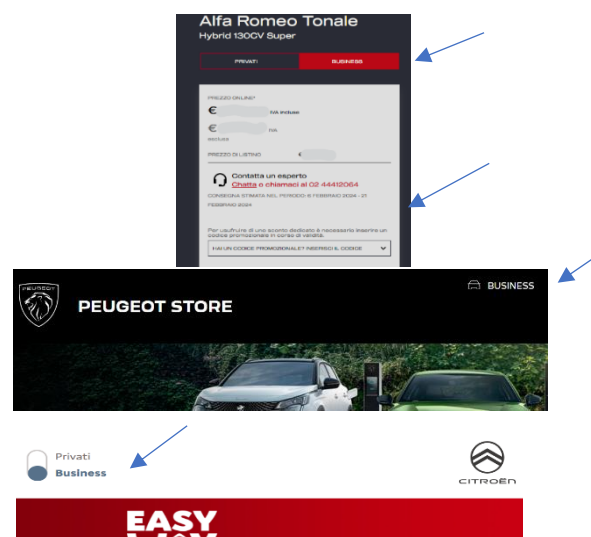

Per la navigazione online è necessario attenersi a queste indicazioni:

ABARTH, ALFA ROMEO, FIAT, LANCIA, JEEP, FIAT PROFESSIONAL

- configurare la vettura
- procedere con ordine (anche solo per visualizzare un preventivo) entrando nella sezione BUSINESS
- inserire il codice promo

PEUGEOT, CITROEN:

- Selezionare Business da Home Page
- Configurare la vettura
- procedere con ordine (anche solo per visualizzare un preventivo)
- inserire il codice promo (Per Peugeot selezionare prima la modalità di pagamento)

DS, OPEL:

- Configurare la vettura
- procedere con ordine (anche solo per visualizzare un preventivo)
- inserire il codice promo

VEICOLI COMMERCIALI (ALL BRAND):

- Rivolgersi in Concessionaria

Cordialità

(*) Le promozioni si basano su una Convenzione stipulata con le Associazioni che aderiscono agli Accordi Quadro Nazionali e dovrà essere fornita apposita documentazione probatoria di iscrizione all'Associazione di appartenenza. Stellantis si riserva il diritto di ritirare la Convenzione qualora le promozioni vengano usufruite da soggetti esterni alle Associazioni aderenti e non aventi i regolari requisiti richiesti.